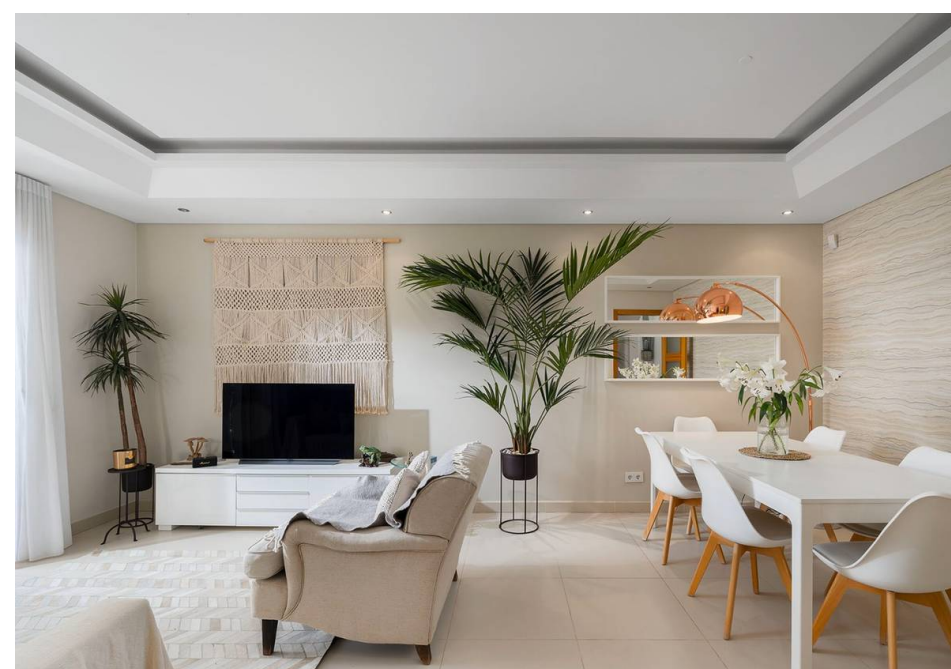

## MORADIA EM CONDOMÍNIO FECHADO

Morada geminada de 2 + 1 quartos situada dentro de um condomínio fechado privado e seguro em Vale Formoso, The Crest. Este empreendimento situado a uma curta distância de amenidades locais, praias, campos de golfe e escolas internacionais da área, oferece uma recepção no local, segurança 24 horas por dia, 7 dias por semana, jardins paisagísticos e uma piscina comum. A propriedade é composta por uma cozinha totalmente mobilada e equipada, uma sala de estar / jantar com acesso ao jardim, uma casa de banho de serviço e um quarto com roupeiros embutidos no rés-do-chão. O piso inferior possui um quarto adicional com roupeiros embutidos e luz natural, uma lavanderia e acesso à garagem individual. A suíte principal está localizada no primeiro andar e inclui um terraço privado com vista para a área verde e comum à frente.