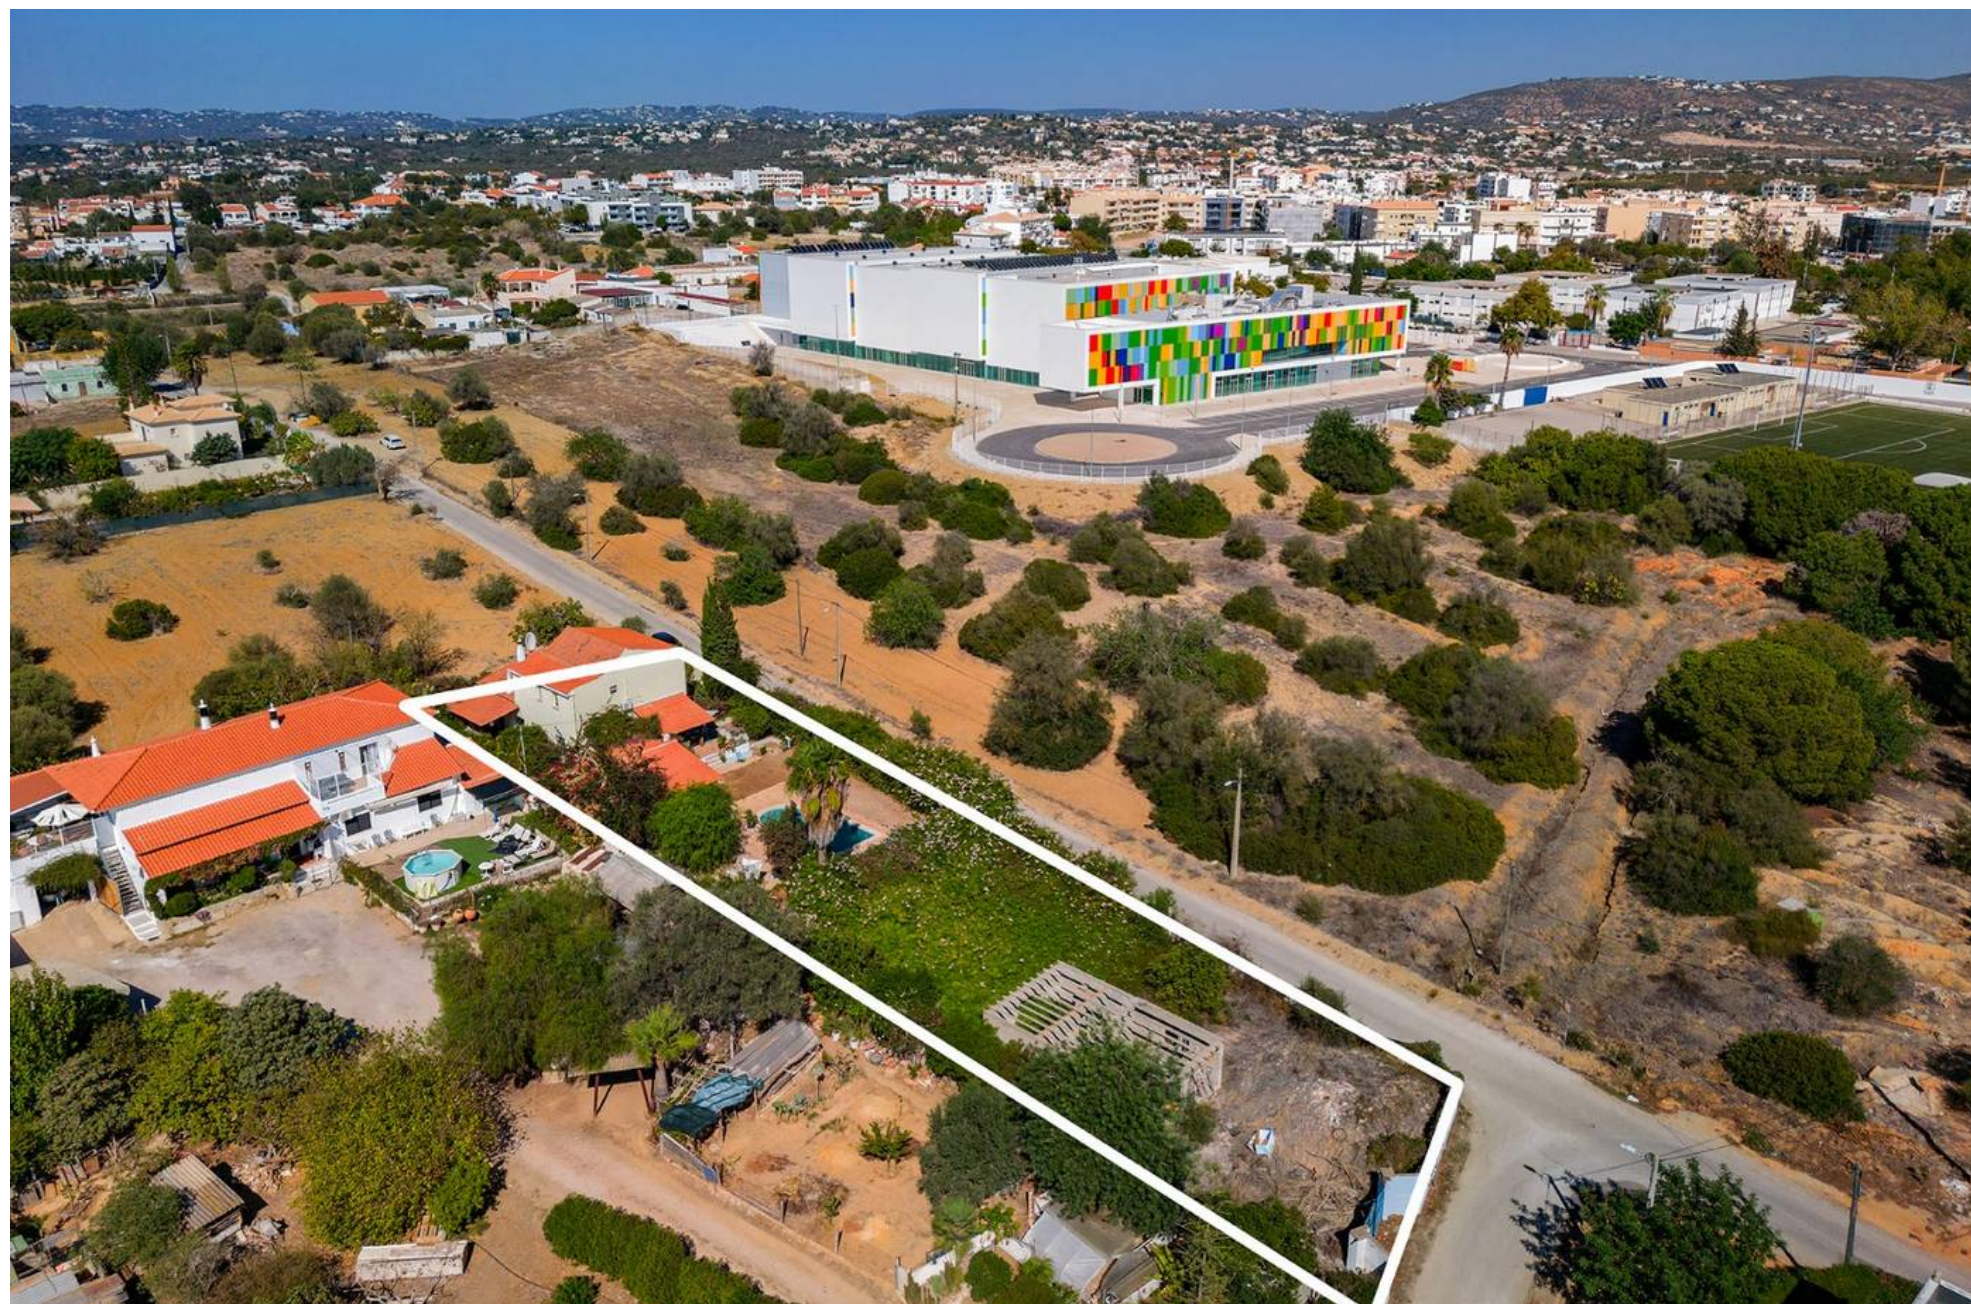

AMI License 317

www.maprorealestate.com

MAPRO | **Knight Frank**
REAL ESTATE · IMOBILIÁRIA

PROJETO APROVADO PARA SEIS APARTAMENTOS

Um lote de terreno situado na cidade de Almancil, com projecto de arquitetura aprovado para seis apartamentos de rés-do-chão e primeiro andar. Os apartamentos de três quartos apresentam um design contemporâneo com abordagem para criar um ambiente elegante e acolhedor através da utilização de pedra natural e elementos de madeira.

Os apartamentos do rés-do-chão têm acesso a um amplo terraço com áreas que variam entre os 69-89m², enquanto os apartamentos do primeiro andar beneficiam de terraços privativos de 62m² com jacuzzi e vista para a paisagem verdejante. Composto por três quartos e duas casas de banho, sendo uma delas em suite, cozinha em plano aberto para a zona de jantar e de estar. Cada apartamento terá acesso privado à propriedade e dispõe de garagem privada com espaço para um ou dois carros, lavandaria e arrecadação.

Os residentes também terão acesso a uma piscina comum e a um deck ideal para relaxar ao ar livre. As propriedades estão numa localização central que oferece fácil acesso às comodidades locais, tais como supermercados, lojas e restaurantes populares da região.